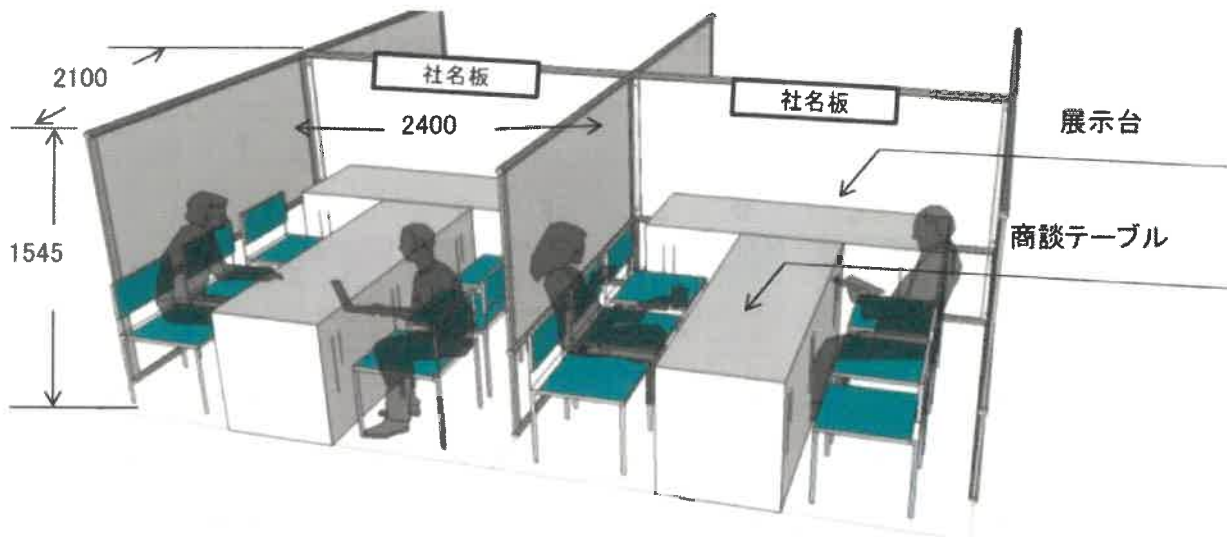

### 1.基本ブース仕様

※備品等の詳細は都合により変更する場合があります。

#### 【標準備品】

バックパネル：W2400×H1545mm（システムパネル・フック可・画鋏不可）

袖パネル： D2100×H1545mm

社名板： W600×H200mm

商談テーブル：W1800×D600×H700mm（ビニールクロス・スタッキングチェア6脚付）

展示台： W1800×D600×H700mm（ビニールクロス付）

標準供給電力：500W（2口コンセント付）