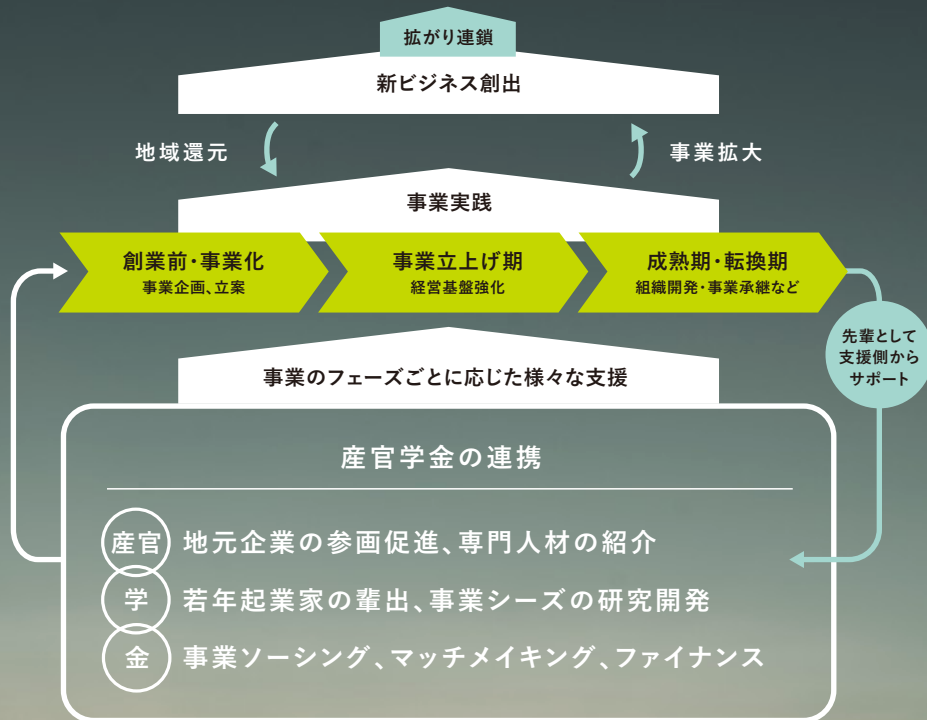

松江で挑戦
する人のための
パブリック
コミュニティ。

MIX

Matsue
Innovative
X Community for
Sustainability

MATSUE 起業エコシステムについて

チャレンジャーのそれぞれのゴールに合わせ、産官学金が連携して全てのビジネスステージに対応したサポートを提供します。

持続可能な産業への昇華・地域の活性化

アイデアベースから実践的なビジネスの相談まで、
チャレンジャーが気軽に参加できる、島根県松江市のコミュニティです。

ビジネスパートナー、 支援機関などの紹介

相談窓口を通して、新しいチャレンジを加速させるための各種支援を活用することができます。

MIXキックオフイベント Business +Online

～MATSUE起業エコシステム構想実現にむけて～

定員
30名
程度

2022年1月21日 18:30～
(オンライン配信あり)

会場: 煎 SEN (旧ホテルクヌート)
島根県松江市朝日町481-7

Google map