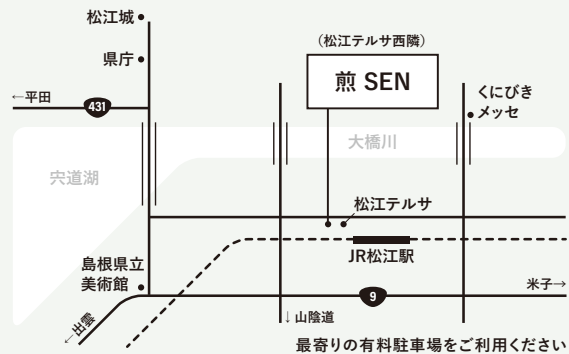

ビジネスパートナー、 支援機関などの紹介

相談窓口を通して、新しいチャレンジを加速させるための各種支援を活用することができます。

MIXキックオフイベント Business +Online

～MATSUE起業エコシステム構想実現にむけて～

定員
30名
程度

2022年1月21日 18:30～
(オンライン配信あり)

会場: 煎 SEN (旧ホテルクヌート)
島根県松江市朝日町481-7

Google map